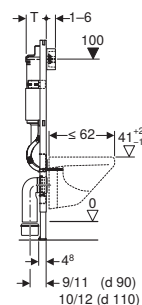

Geberit Duofix elementi za konzolni WC, 112 cm, s ugradbenim vodokotlićem Delta 12 cm, tipka za aktiviranje Delta01

Primjene

- Za suhomontažne konstrukcije
- Za ugradnju u predzidne konstrukcije u visini elementa ili etaže
- Za ugradnju u instalacijske zidove u visini etaže
- Za konzolne WC školjke s dimenzijama priključka prema EN 33:2011
- Za konzolne WC školjke projicirane duljine do 62 cm
- Za jednokoličinsko i dvokoličinsko ispiranje ili start/stop ispiranje
- Za podove debljine 0–20 cm

Svojstva

- Samostojeći okvir, završna obrada pečenim lakom
- Okvir gore otvoren
- Okviri s rupama \varnothing 9 mm za učvršćenje u konstrukciju od drvenih okvira
- Okvir s rupama za prihvat Geberit Duofix zidnih sidara za elemente s okvirom, gore otvoren
- Okvir pripremljen za potporne elemente kod WC školjki s malom površinom podloge
- Potporna noga, pocinčana
- Potporne noge, podesive 0–20 cm
- Podne ploče, od plastike
- Podna ploča, dubina prikladna za ugradnju u U-profile UW 50
- Priključno koljeno može se montirati bez alata
- Ugradbeni vodokotlić s čeonim aktiviranjem
- Ugradbeni vodokotlić potpuno izoliran protiv kondenzacije
- Kod tvorničkih postavki moguće je trenutačno naknadno ispiranje
- Priključak vode straga ili gore u sredini
- Opremljen praznom cijevi za dovod vode radi priključivanja Geberit AquaClean tuš WC-a
- S mogućnošću učvršćenja za priključak struje

Opseg isporuke

- Kutni ventil R 1/2", kompatibilan s MF adapterom, s priključnim prstenom
- Građevinska zaštita za servisni otvor, od polistirolne pjene
- 2 vijka za razmak
- Tipka za aktiviranje Delta01
- 2 zidna sidra
- Priključni set za WC, \varnothing 90 mm
- Priključno koljeno od PE-HD, \varnothing 90/90 mm
- 2 zaštitna čepa
- 2 navojne šipke M12
- Traverza za oslonac za oblaganje
- Pričvrtni materijal

Br. art.	Boja / površina	B [cm]	H [cm]	T [cm]
458.133.11.2	alpsko bijela	50	112	12

Pribor

- Pregled pribora – Geberit Duofix elementi za WC školjke