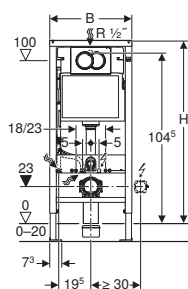

Geberit Duofix elementi za konzolni WC, 112 cm, s ugradbenim vodokotlićem Delta 12 cm, tipka za aktiviranje Delta01

Primjene

- Za suhomontažne konstrukcije
- Za ugradnju u predzidne konstrukcije u visini elementa ili etaže
- Za ugradnju u instalacijske zidove u visini etaže
- Za konzolne WC školjke s dimenzijama priključka prema EN 33:2011
- Za konzolne WC školjke projicirane duljine do 62 cm
- Za jednokoličinsko i dvokoličinsko ispiranje ili start/stop ispiranje
- Za podove debljine 0–20 cm

Svojstva

- Samostojeći okvir, završna obrada pečenim lakom
- Okvir gore otvoren
- Okviri s rupama \varnothing 9 mm za učvršćenje u konstrukciju od drvenih okvira
- Okvir s rupama za prihvat Geberit Duofix zidnih sidara za elemente s okvirom, gore otvoren
- Okvir pripremljen za potporne elemente kod WC školjki s malom površinom podloge
- Potporna noga, pocinčana
- Potporne noge, podesive 0–20 cm
- Podne ploče, od plastike
- Podna ploča, dubina prikladna za ugradnju u U-profile UW 50
- Priključno koljeno može se montirati bez alata
- Ugradbeni vodokotlić s čeonim aktiviranjem
- Ugradbeni vodokotlić potpuno izoliran protiv kondenzacije
- Kod tvorničkih postavki moguće je trenutačno naknadno ispiranje
- Priključak vode straga ili gore u sredini
- Opremljen praznom cijevi za dovod vode radi priključivanja Geberit AquaClean tuš WC-a
- S mogućnošću učvršćenja za priključak struje

Opseg isporuke

- Kutni ventil R 1/2", kompatibilan s MF adapterom, s priključnim prstenom
- Građevinska zaštita za servisni otvor, od polistirolne pjene
- 2 vijka za razmak
- Tipka za aktiviranje Delta01
- 2 zidna sidra
- Priključni set za WC, \varnothing 90 mm
- Priključno koljeno od PE-HD, \varnothing 90/90 mm
- 2 zaštitna čepa
- 2 navojne šipke M12
- Traverza za oslonac za oblaganje
- Pričvrtni materijal

Br. art.	Boja / površina	B [cm]	H [cm]	T [cm]
458.133.11.2	alpsko bijela	50	112	12

Pribor

- Pregled pribora – Geberit Duofix elementi za WC školjke